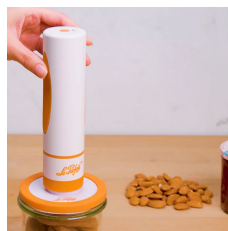

POMPE À MAIN SOUS-VIDE LES ESSENTIELS

Référence: 1510346

Description

- Batterie : 1200 mAh / 3 volts rechargeable via USB-C
- Puissance aspiration : 0,6 bar 3 litres/min
- Fixation : Ventouse aspiration
- Compatibilité avec les couvercles pour bocaux et sacs sous vide Le Parfait® Les Essentiels

Caractéristiques

Couleur:	BLANC
Matière:	PLASTIQUE
Gamme:	LES ESSENTIELS
Largeur:	0 mm
Longueur:	0 mm
Hauteur:	0 mm
Poids:	0 kg

Généré le 27/05/2026

Document généré informatiquement, non contractuel. Caractéristiques techniques modifiables sans préavis.