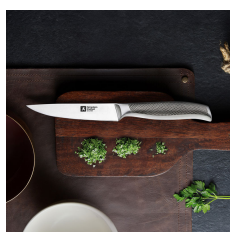

# COUTEAU STEAK SENSE 22.7CM TOUT INOX

Référence: 4735822

## Description

- Lame lisse en acier.
- Marquage Richardson Sheffield.
- Revêtement teflon (noir) + picots.
- Manche lesté pour équilibre en main.

## Caractéristiques

<b>Couleur:</b>	INOX
<b>Matière:</b>	ACIER INOXYDABLE
<b>Gamme:</b>	SENSE
<b>Largeur:</b>	25 mm
<b>Longueur:</b>	227 mm
<b>Hauteur:</b>	20 mm
<b>Poids:</b>	0.095 kg

Généré le 27/04/2026