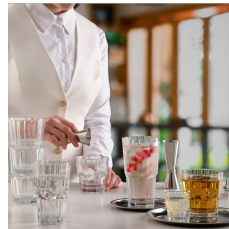

LOT DE 3 CHOPES SERENITY 35.5CL EN VERRE TRANSPARENT FORME HAUTE

Référence: 1613114

Description

- Design moderne et élégant
- Résistant aux chocs et aux rayures
- Parfaitement empilables

Caractéristiques

Couleur:	TRANSPARENT
Matière:	VERRE
Gamme:	SERENITY
Contenance:	35,5CL
Largeur:	89 mm
Longueur:	325 mm
Hauteur:	130 mm
Poids:	1.275 kg