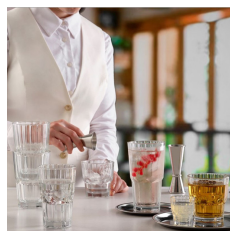

LOT DE 3 CHOPES SERENITY 26.5CL EN VERRE TRANSPARENT FORME HAUTE

Référence: 1613113

Description

- Design moderne et élégant
- Résistant aux chocs et aux rayures
- Parfaitement empilables

Caractéristiques

Couleur:	TRANSPARENT
Matière:	VERRE
Gamme:	SERENITY
Contenance:	26,5CL
Largeur:	160 mm
Longueur:	240 mm
Hauteur:	130 mm
Poids:	0.945 kg