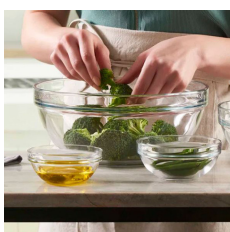

# SALADIER CHEF 30CM EN VERRE TRANSPARENT

Référence: 1611884

## Description

- Un saladier rond et robuste parfaitement empilable pour un rangement facile
- Parfait pour préparer, mélanger, servir ou conserver vos plats
- Compatible micro-ondes

## Caractéristiques

<b>Couleur:</b>	TRANSPARENT
<b>Matière:</b>	VERRE TREMPE
<b>Gamme:</b>	CHEF
<b>Contenance:</b>	5,5L
<b>Largeur:</b>	300 mm
<b>Longueur:</b>	300 mm
<b>Hauteur:</b>	125 mm
<b>Poids:</b>	1.98 kg