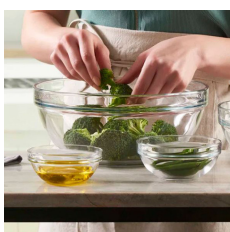

SALADIER CHEF 23CM EN VERRE TRANSPARENT

Référence: 1611882

Description

- Un saladier rond et robuste parfaitement empilable pour un rangement facile
- Parfait pour préparer, mélanger, servir ou conserver vos plats
- Compatible micro-ondes

Caractéristiques

Couleur:	TRANSPARENT
Matière:	VERRE TREMPE
Gamme:	CHEF
Contenance:	2,5L
Largeur:	230 mm
Longueur:	230 mm
Hauteur:	100 mm
Poids:	1.04 kg

Généré le 17/04/2026

Document généré informatiquement, non contractuel. Caractéristiques techniques modifiables sans préavis.