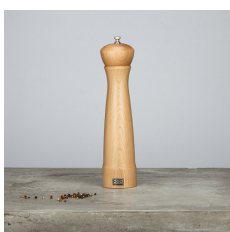

MOULIN À SEL LEO EN BOIS CLAIR 31 CM

Référence: 7911124

Description

- Les moulins OGO Living sont un choix sûr et moderne
- Broyeur en acier au carbone de qualité professionnelle
- L'acier carbone préserve l'acier de toute corrosion et conserve l'efficacité d'origine du broyeur
- Réglage précis de la mouture afin d'obtenir un poivre plus ou moins épais
- Dimensions du moulin à sel : 31 cm - Ce Moulin OGO est vendu sans sel

Caractéristiques

Couleur:	NATUREL
Matière:	BOIS
Matière:	ACIER INOXYDABLE
Gamme:	LEO
Largeur:	70 mm
Longueur:	70 mm
Hauteur:	310 mm
Poids:	0.47 kg

Généré le 27/05/2026

Document généré informatiquement, non contractuel. Caractéristiques techniques modifiables sans préavis.