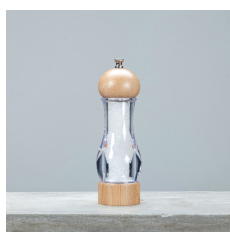

MOULIN À SEL BRIO 19CM EN BOIS D'HÉVÉA NATUREL

Référence: 5050063

Description

- Le moulin à sel BRIO est un choix sûr et durable, au look contemporain.
- Moulin à sel rechargeable.
- Réglage de la mouture possible.
- Garanti contact alimentaire
- Dimensions: Ø 5,5 x ht19,5 cm

Caractéristiques

Couleur:	NATUREL
Couleur:	TRANSPARENT
Matière:	BOIS
Matière:	ACRYLIQUE
Largeur:	55 mm
Longueur:	55 mm
Hauteur:	190 mm
Poids:	0.345 kg

Généré le 09/05/2026

Document généré informatiquement, non contractuel. Caractéristiques techniques modifiables sans préavis.