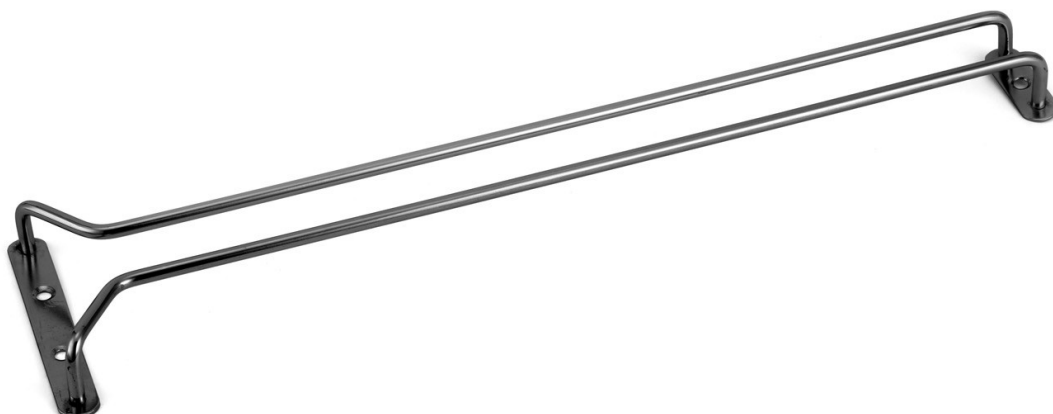

SUPPORT VERRES A PIED 40CM EN INOX

Référence: 4835737

Description

- Rangement pratique
- Matière inox

Caractéristiques

Couleur:	INOX
Matière:	ACIER INOXYDABLE
Largeur:	1 mm
Longueur:	400 mm
Hauteur:	1 mm
Poids:	0.25 kg