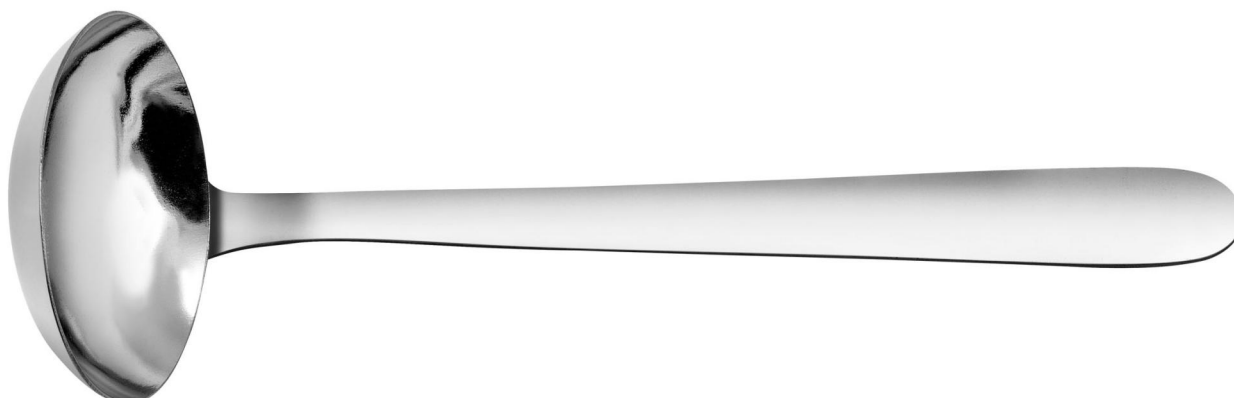

LOUCHE A SOUPE - GRANDE CUILLERE VALMY 28CM EN INOX

Référence: 4710455

Description

- Epaisseur 2mm
- Acier inox 18/0
- Finition Standard

Caractéristiques

Couleur:	INOX
Matière:	ACIER INOXYDABLE
Gamme:	VALMY
Largeur:	85 mm
Longueur:	270 mm
Hauteur:	85 mm
Poids:	0.115 kg